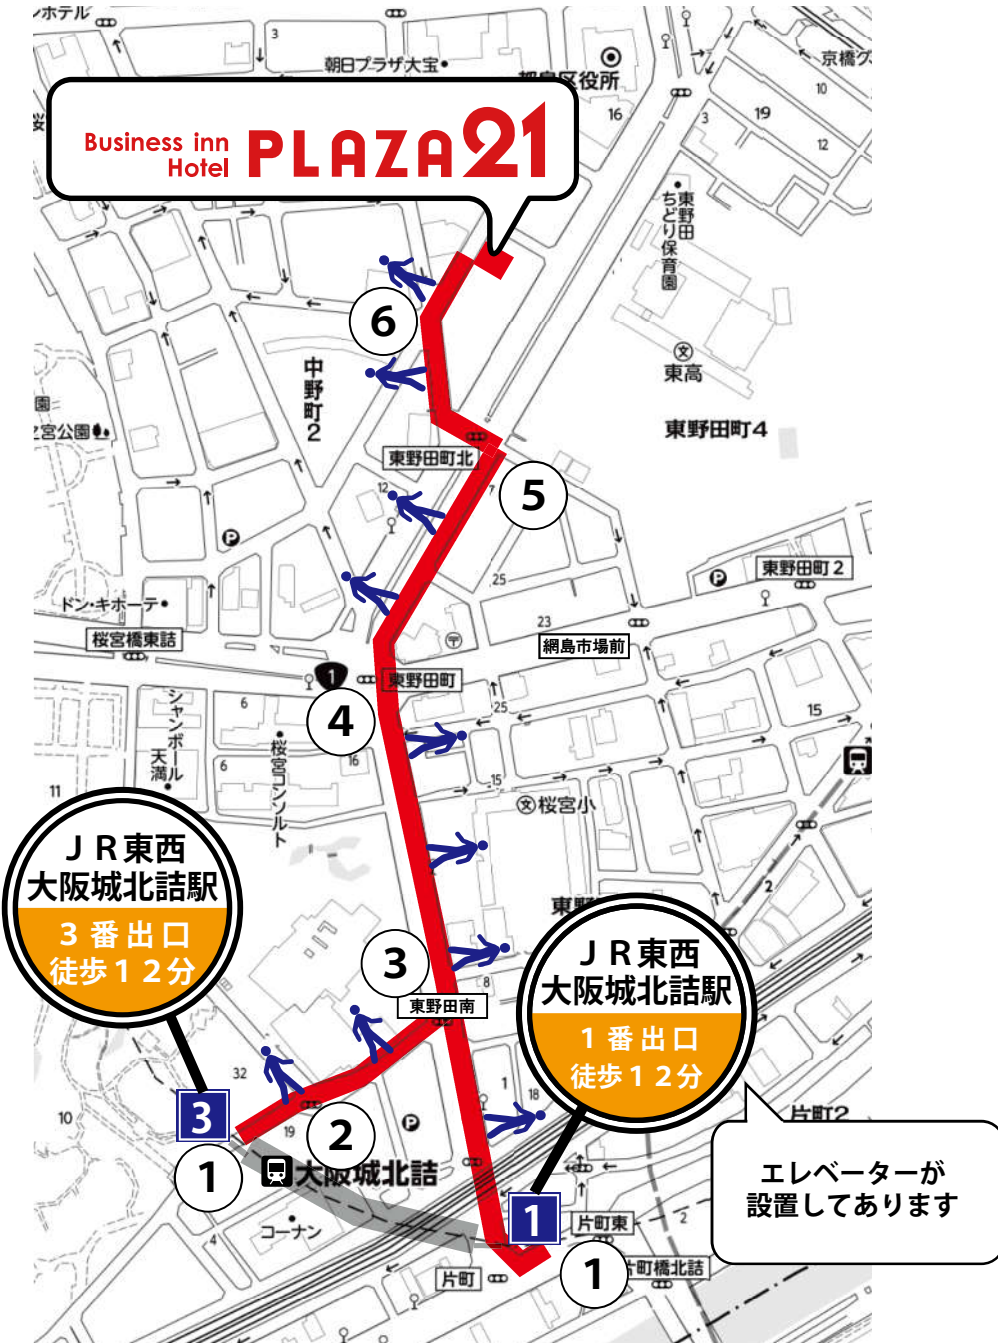

# アクセスマップ - JR 東西線 大阪城北詰駅

## JR 東西線 大阪城北詰駅 1番出口から 徒歩12分

- ①【1番出口】を出て右に曲がります。
- ②交差点【片町】を右に曲がります。
- ③京阪電車の高架下をくぐって直進。【東野田町】交差点を目指します。
- ④【東野田町】交差点を渡り、道なりに右へ。
- ⑤【東野田北】交差点まで来れば、PLAZA21の看板が見えます。
- ⑥【東野田北】交差点を渡って、初めての交差点を右へ。到着です。

## JR 東西線 大阪城北詰駅 3番出口から 徒歩12分

- ①【3番出口】を出て左に曲がります。
- ②すぐの交差点を渡って、左に「太閤園」を見ながら進みます。
- ③【東野田南】交差点を渡って左へ進みます。
- ④【東野田町】交差点を渡り、道なりに右へ。
- ⑤【東野田北】交差点まで来れば、PLAZA21の看板が見えます。
- ⑥【東野田北】交差点を渡って、初めての交差点を右へ。到着です。

ビジネスイン・ホテルプラザ21 大阪 京橋